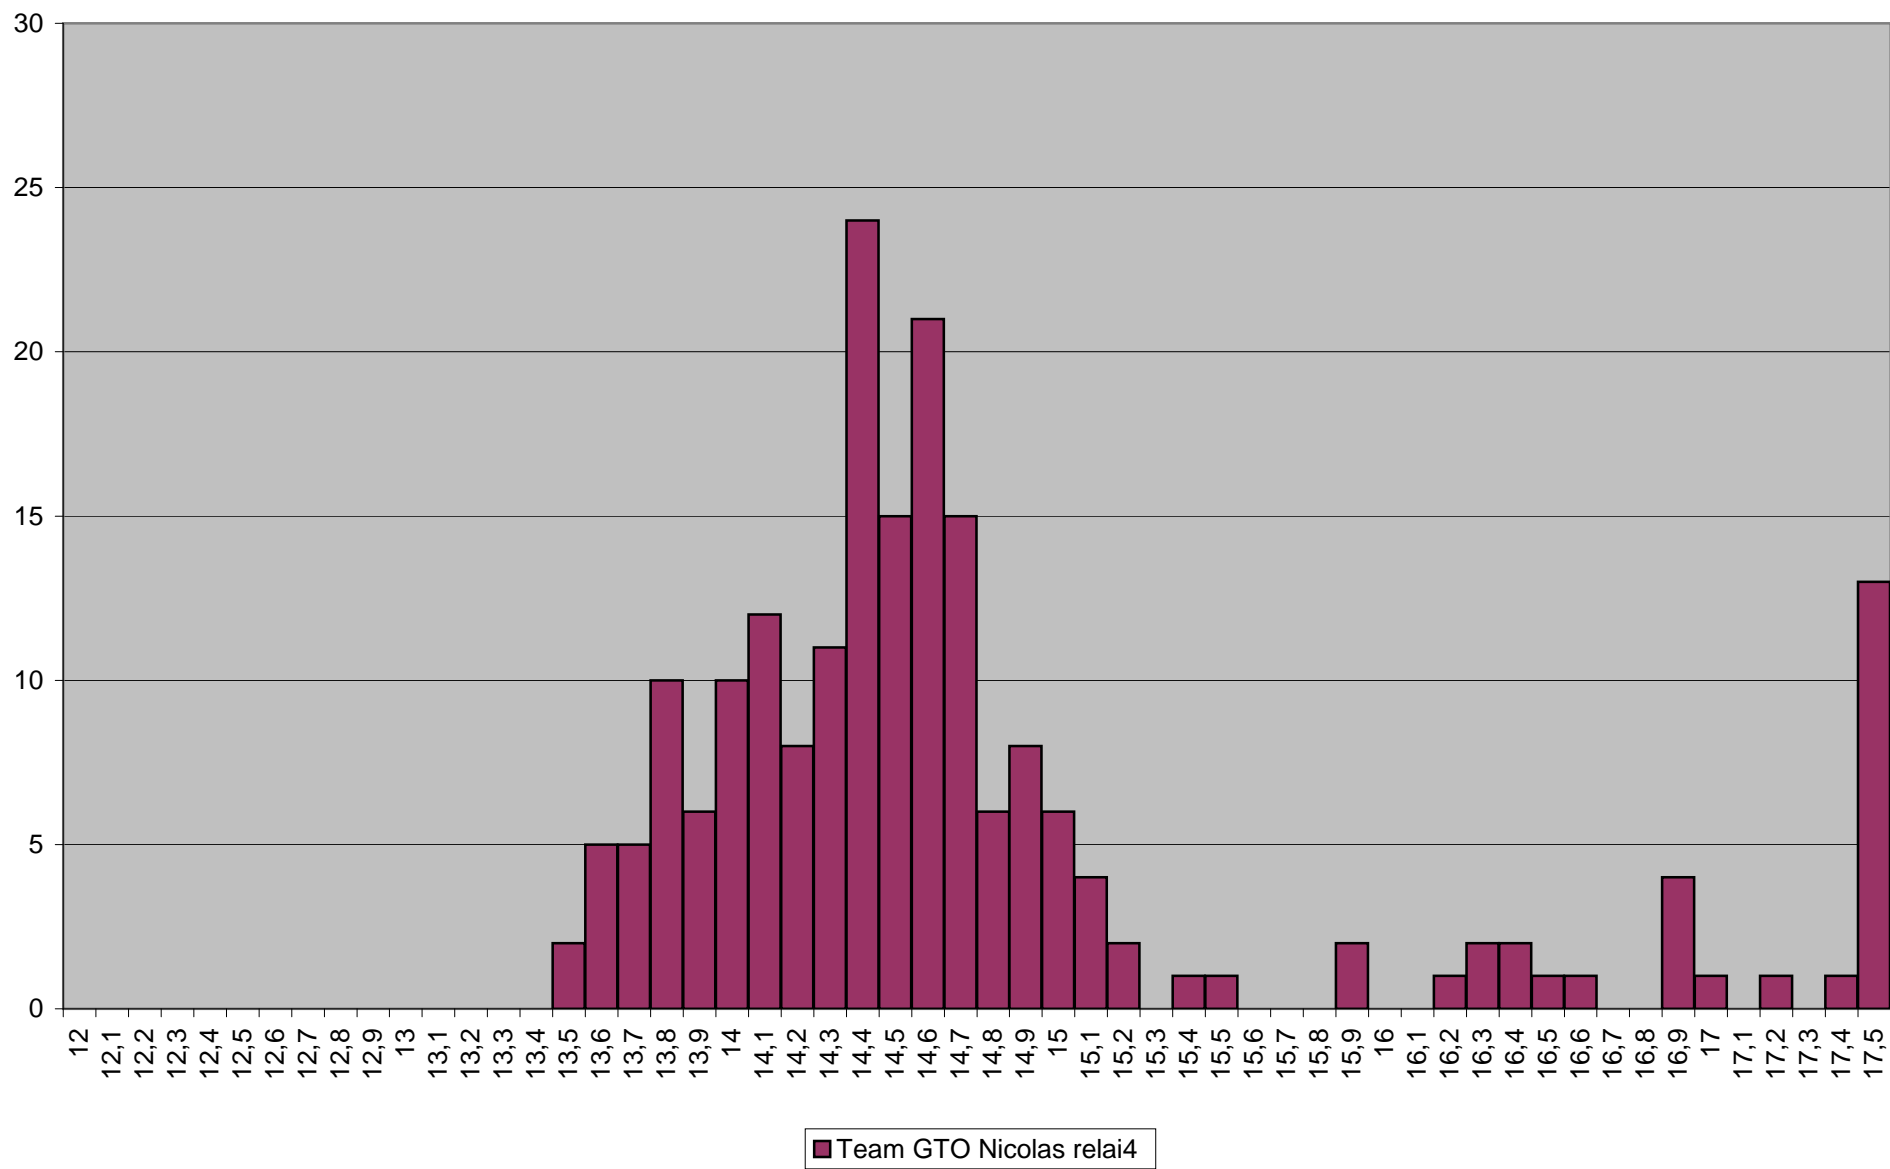

■ Electric Dream Bruno relai3

■ Team GTO Didier relai1

Team GTO Nicolas relai2

■ Team GTO Sébastien relai1

TDS Aubry relai2