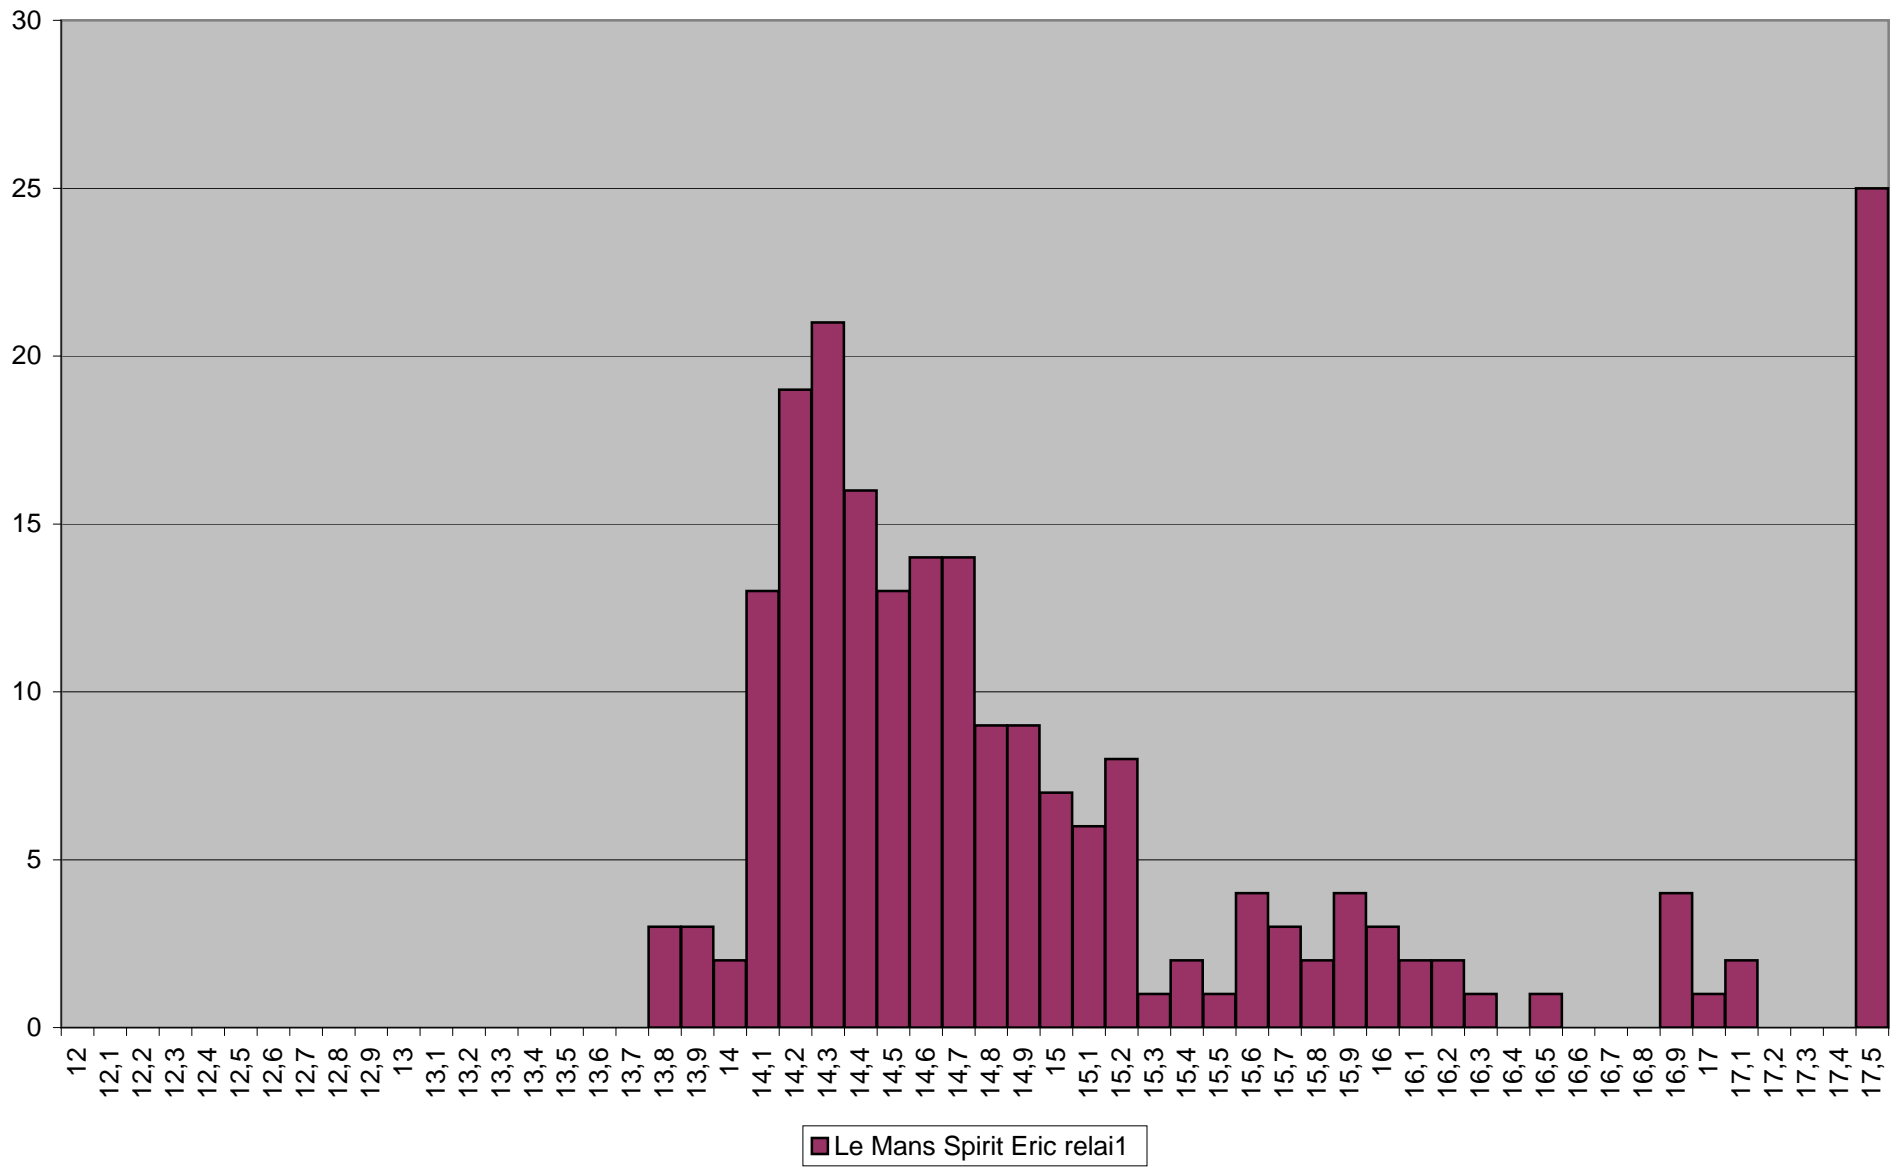

■ Electric Dream Bruno relai3

■ Team GTO Didier relai1

Team GTO Nicolas relai2

■ Team GTO Sébastien relai1

TDS Aubry relai2