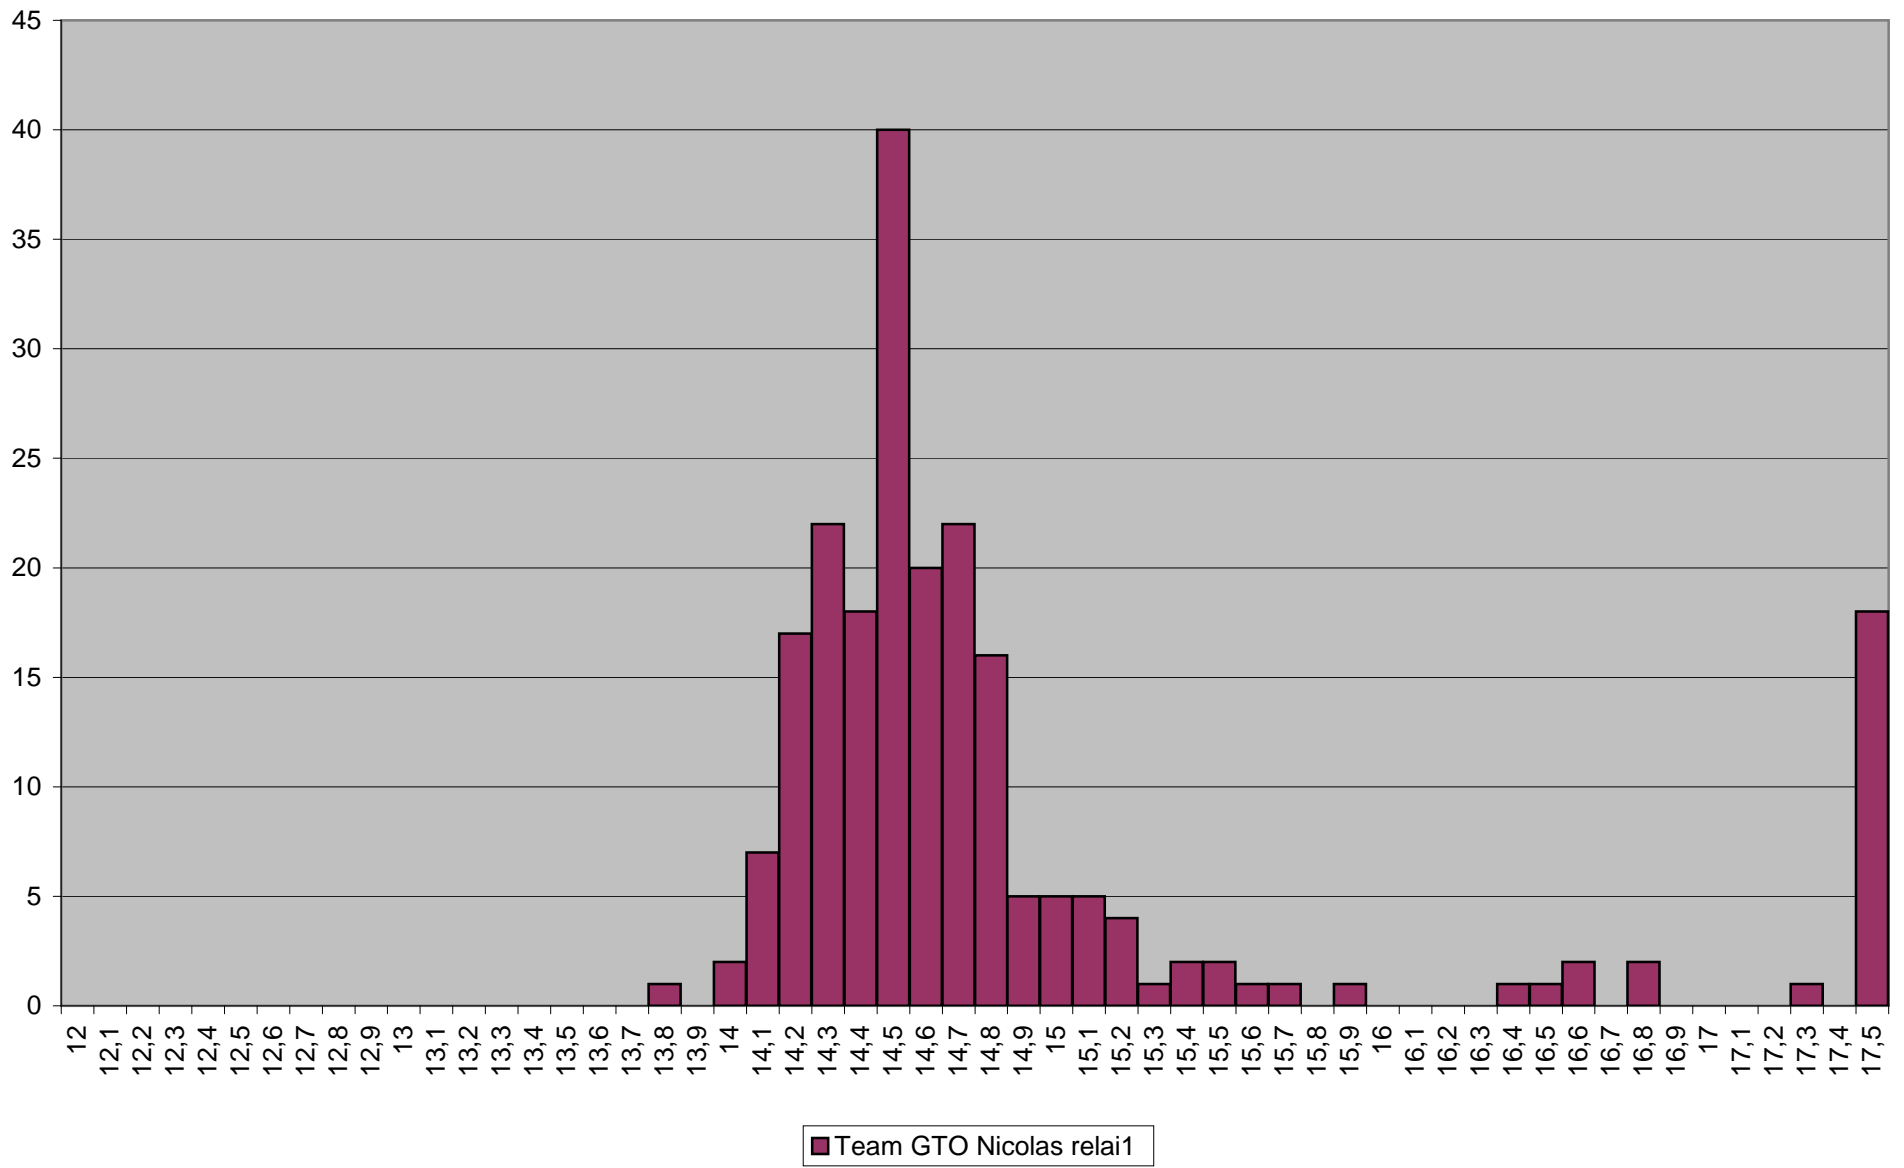

■ Electric Dream Bruno relai3

■ Team GTO Didier relai1

Team GTO Nicolas relai2

■ Team GTO Sébastien relai1

TDS Aubry relai2