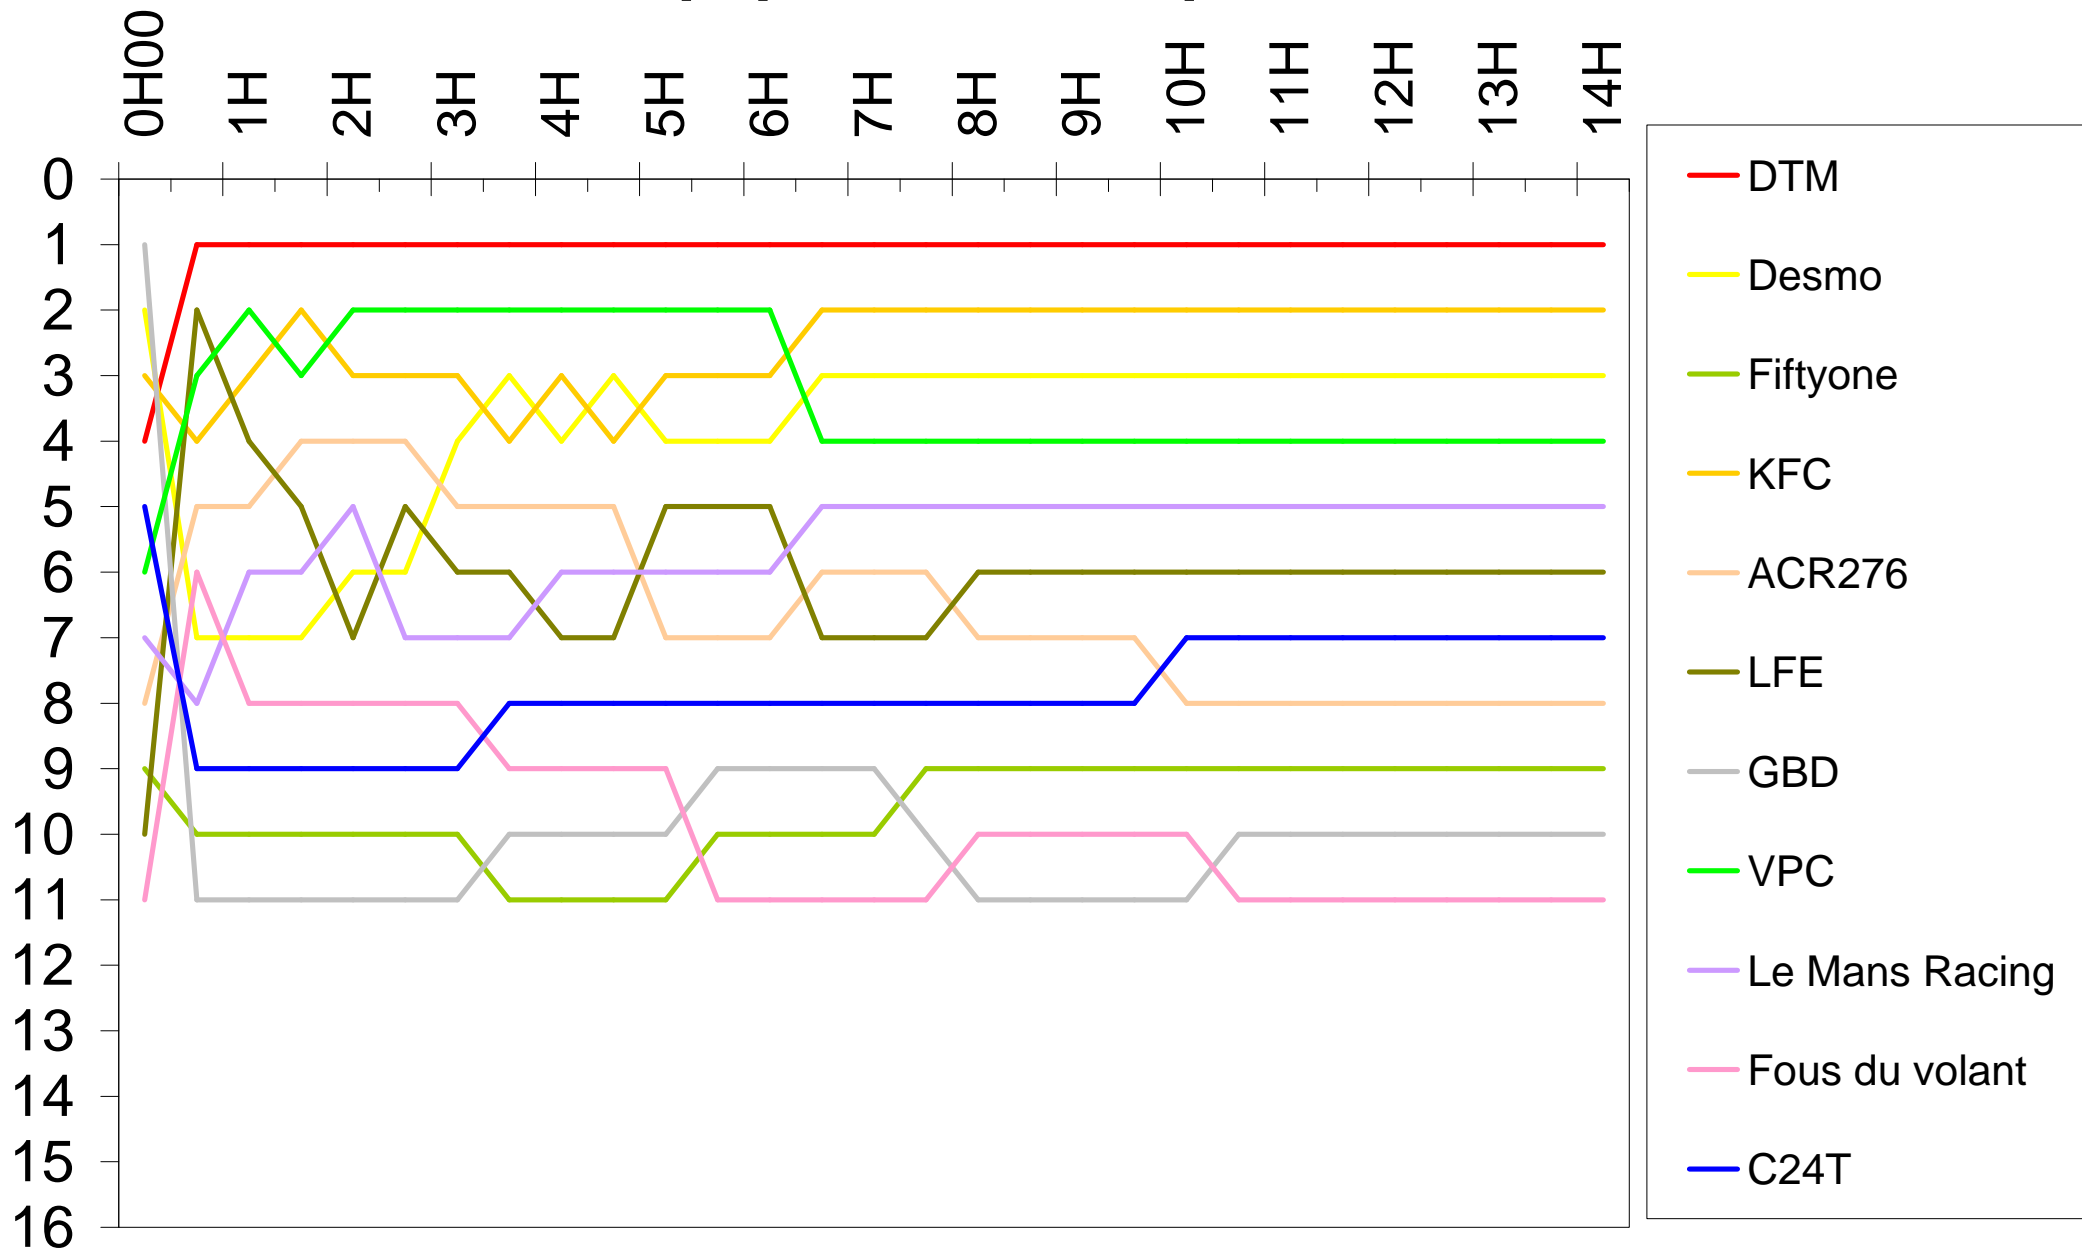

pour 3 pilotes:	4:25:00	4:55:00	0:00:00	erreur direction de course
pour 4 pilotes:	3:15:00	3:45:00	0:00:00	temps de pilotage respecté
pour 5 pilotes:	2:33:00	3:03:00	0:00:00	temps de pilotage non respecté

	chrono	pilote
POLE POSITION	DTM	
MEILLEUR TOUR EN COURSE	DTM	11,542 Thierry Paris

BONUS POLE	1
-------------------	---

LEMANS RACING
pénalité 25t masse carrosserie

CLASSEMENT GENERAL		manche 01	manche 02	manche 03	manche 04	TOTAL
		Rouen	Nantes	Le Mans	Rennes	
1	DTM	32	27	33		92
2	Desmo	23	33	23		79
3	KFC	28	23	27		78
4	LFE	20	20	17		57
5	C24T	12	14	12		38
6	Le Mans Racing	10	8	20		38
7	ACR276	17	6	10		33
8	Le Mans VPC	8	10	14		32
9	Fiftyone		17	8		25
10	Hexagone	14				14
11	Tropical		12			12
12	Les fous du volant	4	2	6		12
13	Electric Dream	6	5			11
14	GBD	5		5		10
15	Diabolides		4			4
16	Bardhal		3			3
17						0
18						0
19						0
20						0

BAREME

1	32
2	27
3	23
4	20
5	17
6	14
7	12
8	10
9	8
10	6
11	5
12	4
13	3
14	2
15	1

BONUS POLE	1
-------------------	---

Position des équipes 1/2heure par 1/2heure

Classement en fonction
du meilleur chrono en course
(moyenne des pilotes de chaque équipe)