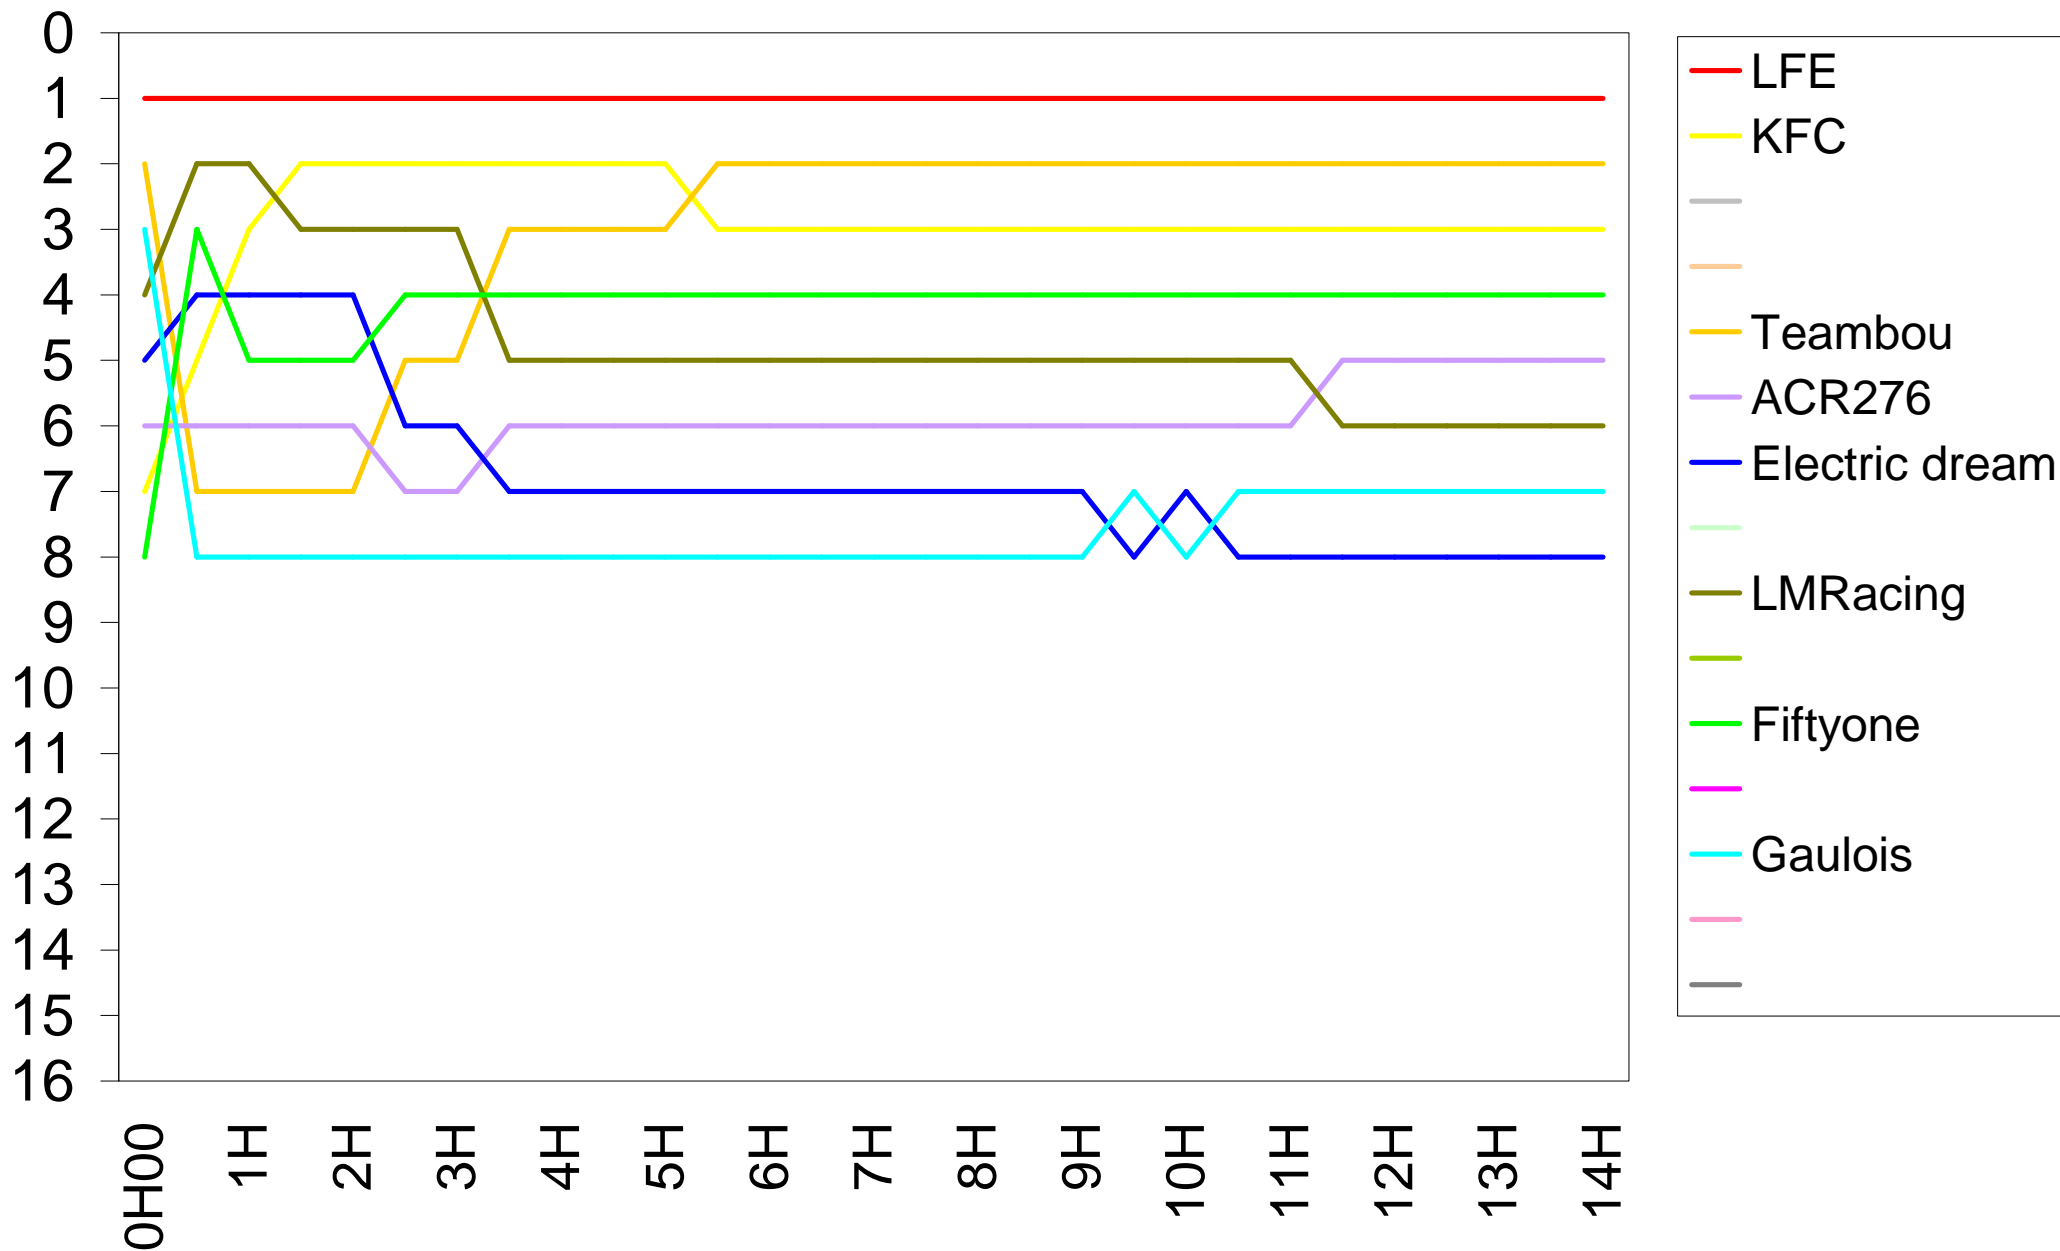

pos.	équipes	nb tours	écart vainqueur	écart précédent
1	LFE Rennes	4049	0	
2	TeamBou	3925	124	124
3	KFC Team	3874	175	51
4	Fifty One	3784	265	90
5	ACR276	3742	307	42
6	Le Mans Racing	3730	319	12
7	Gaulois	3643	406	87
8	Electric Dream	3596	453	47
	pole position	TeamBou		Alex
	meilleur tour en course	LFE Rennes	11,243	Bruno

Position des équipes 1/2heure par 1/2heure

Classement
en fonction du nombre de tours

	pilotes	best
1	KFC Fabu	1920
2	KFC Chryss	1900
3	Fiftyone Martial	1422
4	LFE Bruno	1365
5	LFE Yves	1364
6	ACR276 Nicobi	1276
7	LFE Arnaud	1269
8	Fiftyone JeanPierre	1269
9	ACR276 Gil	1211
10	ACR276 RV	1210
11	Fiftyone Dominique	1046
12	LMRacing Raphael	1032
13	Teambou Alex	1026
14	Gaulois JC	1009
15	LMRacing Alexis	988
16	Teambou Simon	981
17	Teambou Emma	958
18	Electric dream Thierry	953
19	Electric dream Nono	945
20	Gaulois Sergio	921
21	Teambou Thierry	909
22	Gaulois Fido	889
23	LMRacing Eric	888
24	Electric dream Alain	841
25	Electric dream Laurent	833
26	Gaulois Gdpat	793
27	LMRacing JB	775