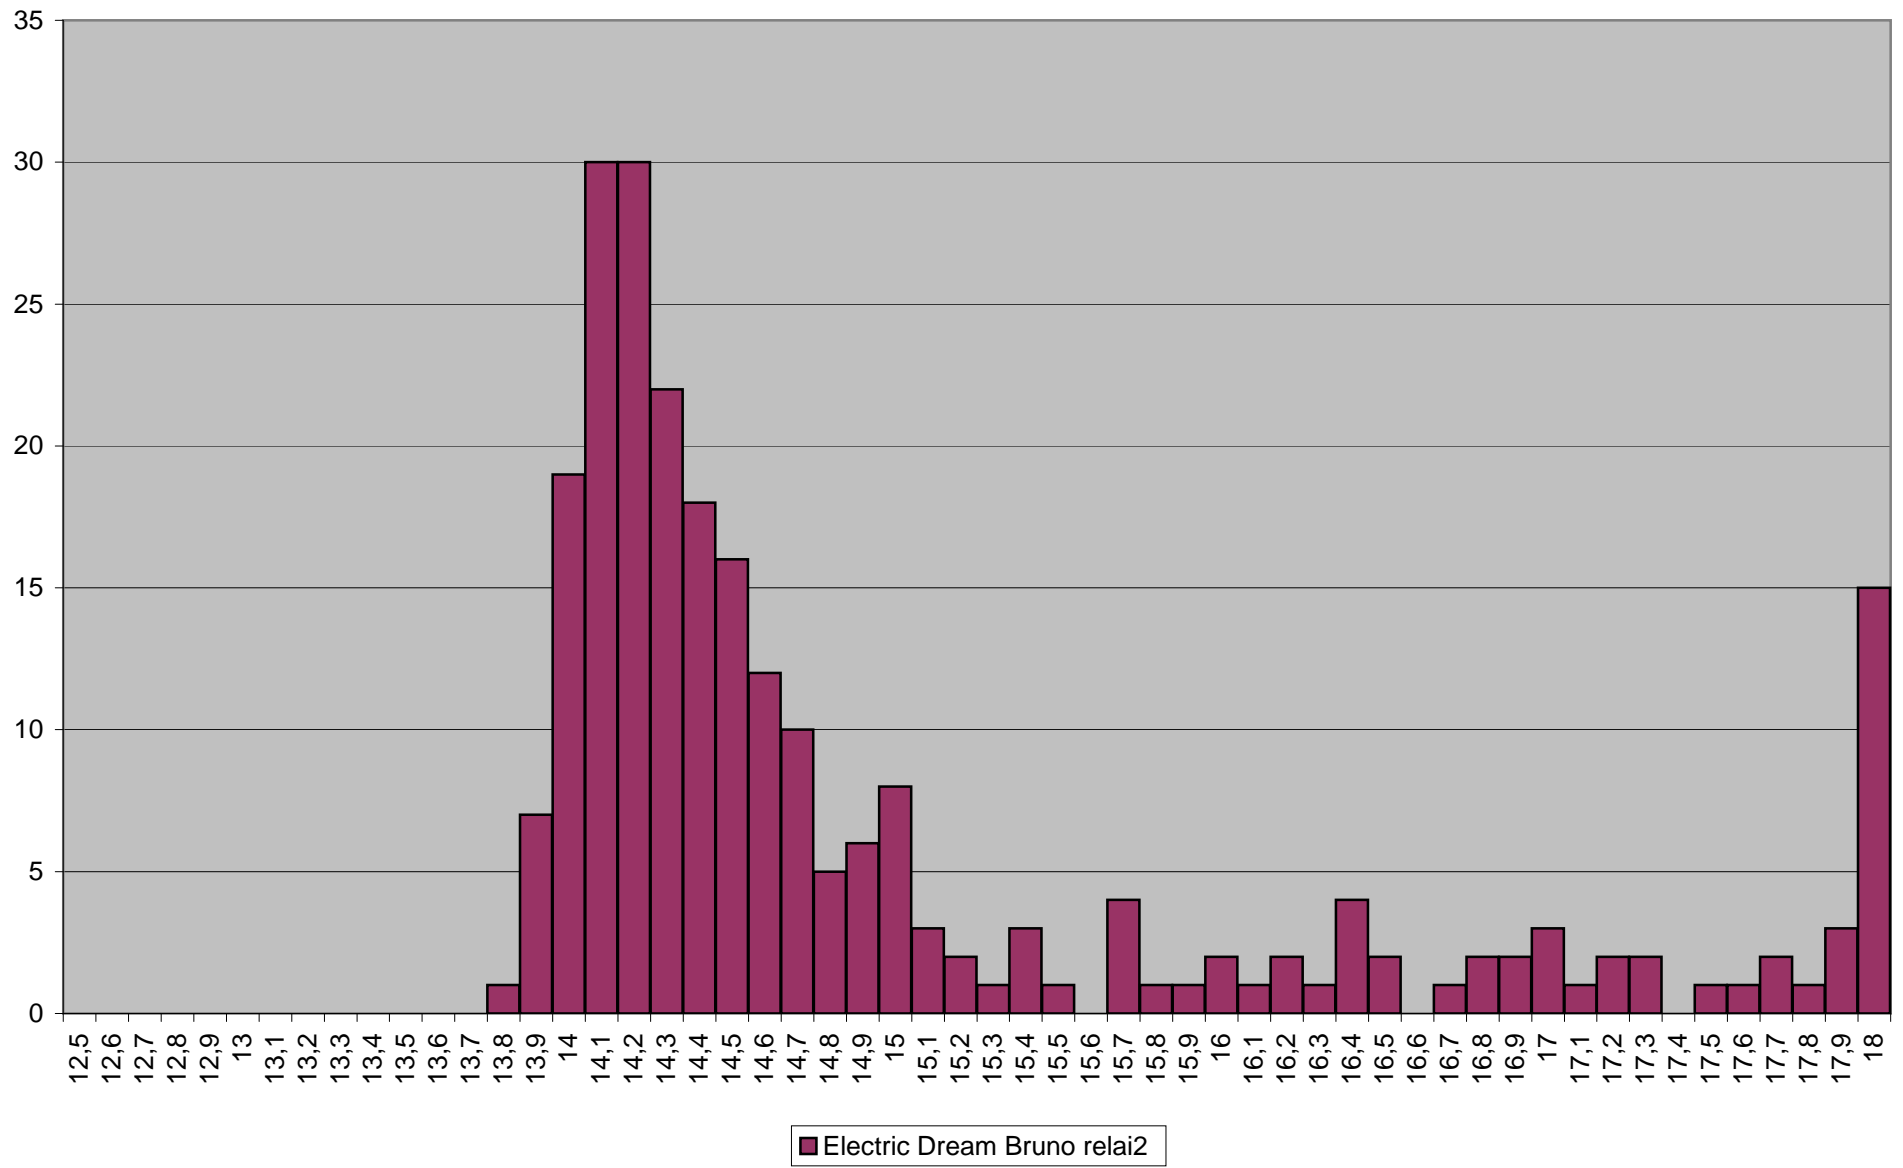

■ TeamBou Emmanuel relai2

■ KFC Fabu relai2

■ Tropical Renaud 16H

■ Electric Dream Laurent 16H