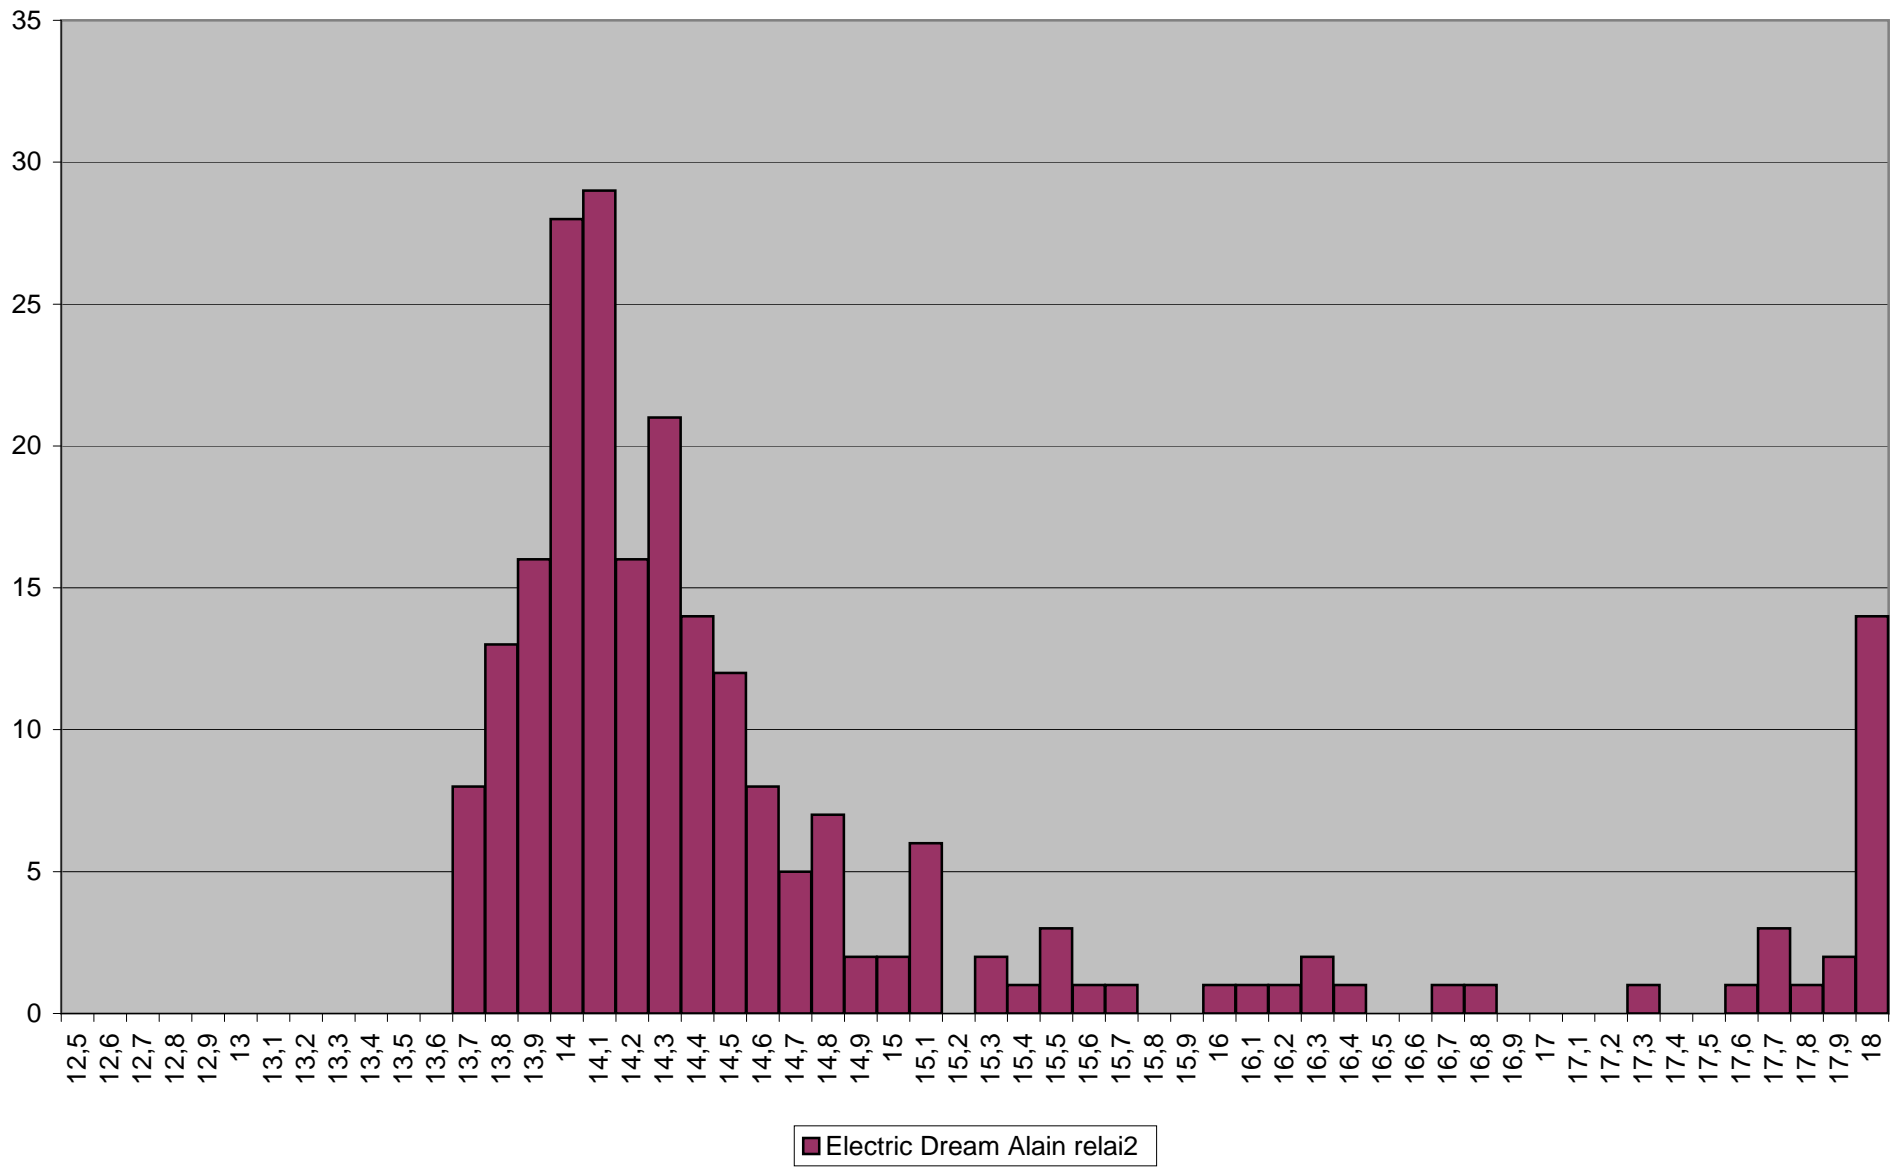

■ TeamBou Emmanuel relai2

■ KFC Fabu relai2

■ Tropical Renaud 16H

■ Electric Dream Laurent 16H