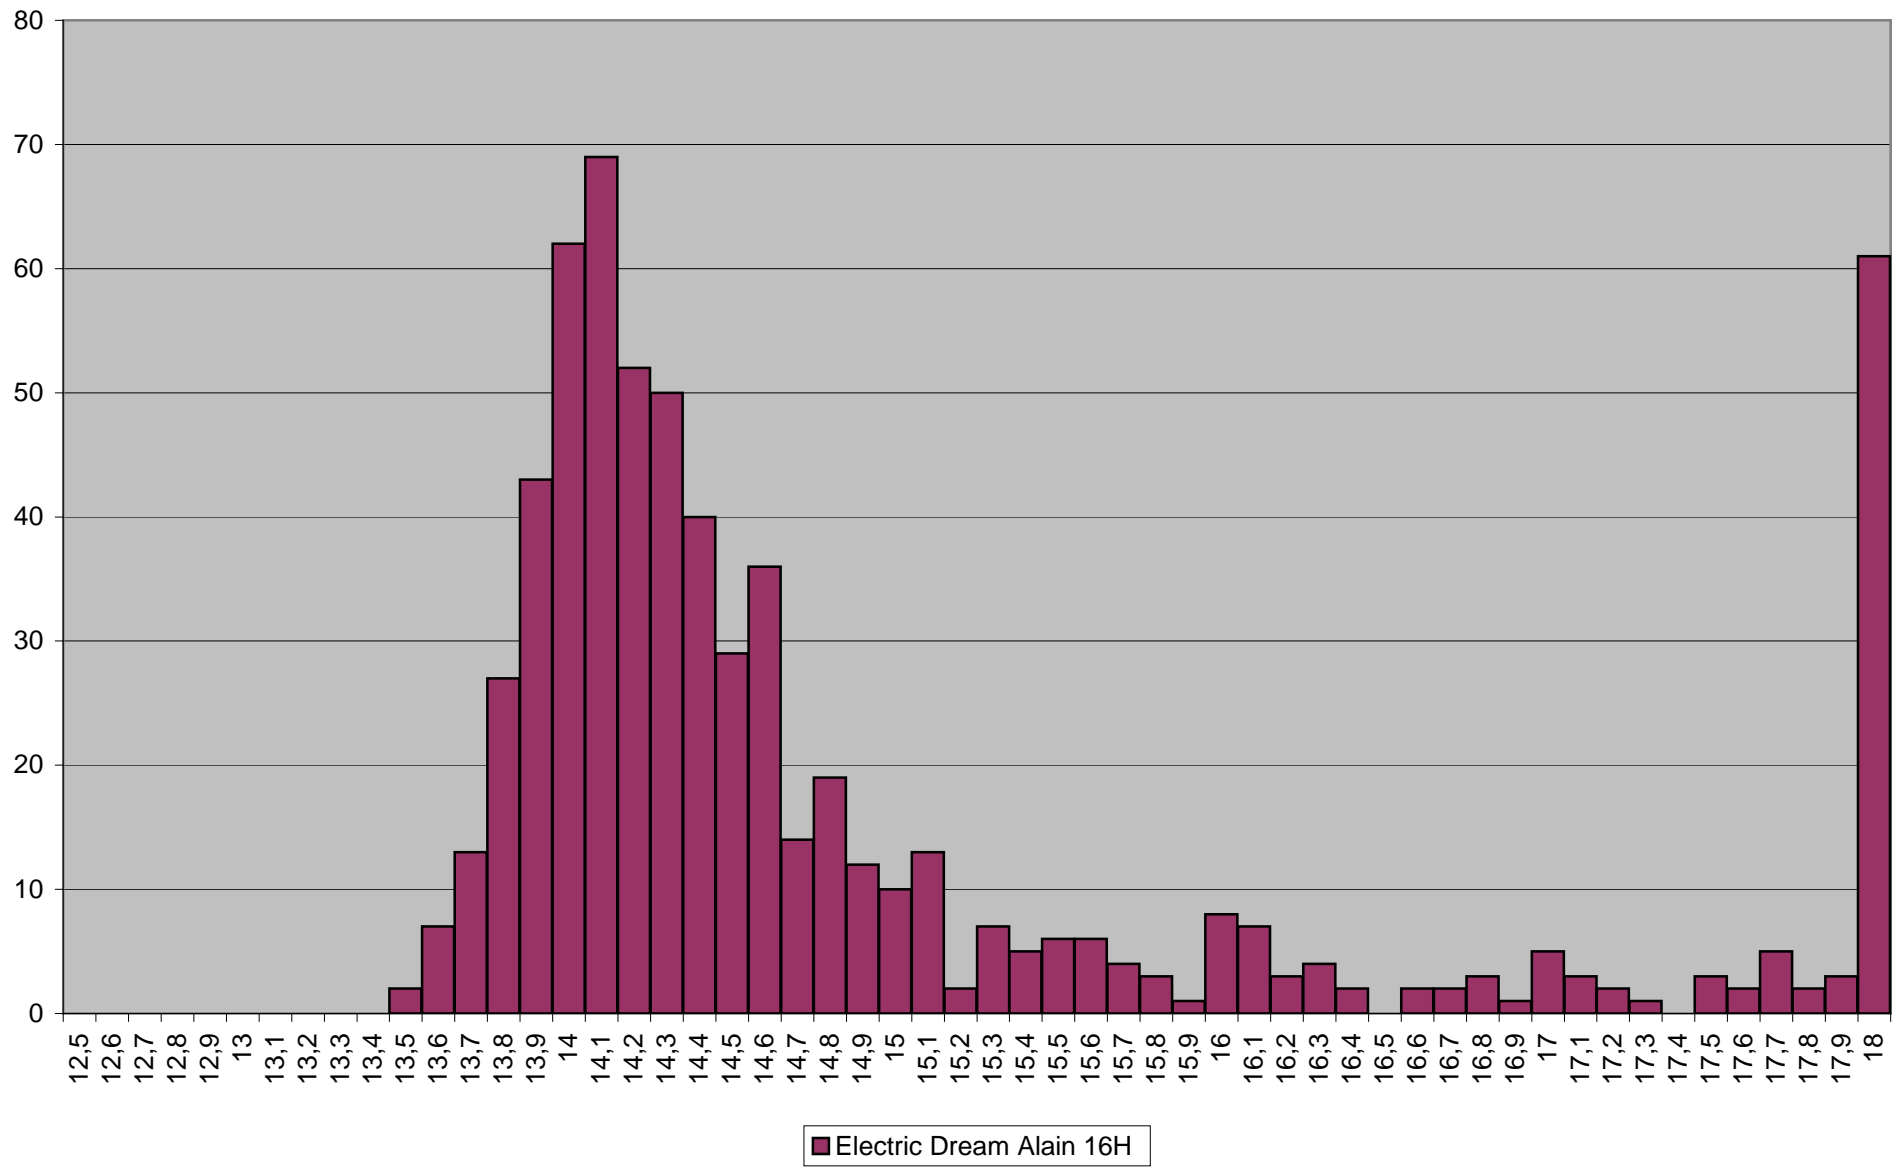

■ TeamBou Emmanuel relai2

■ KFC Fabu relai2

■ Tropical Renaud 16H

■ Electric Dream Laurent 16H