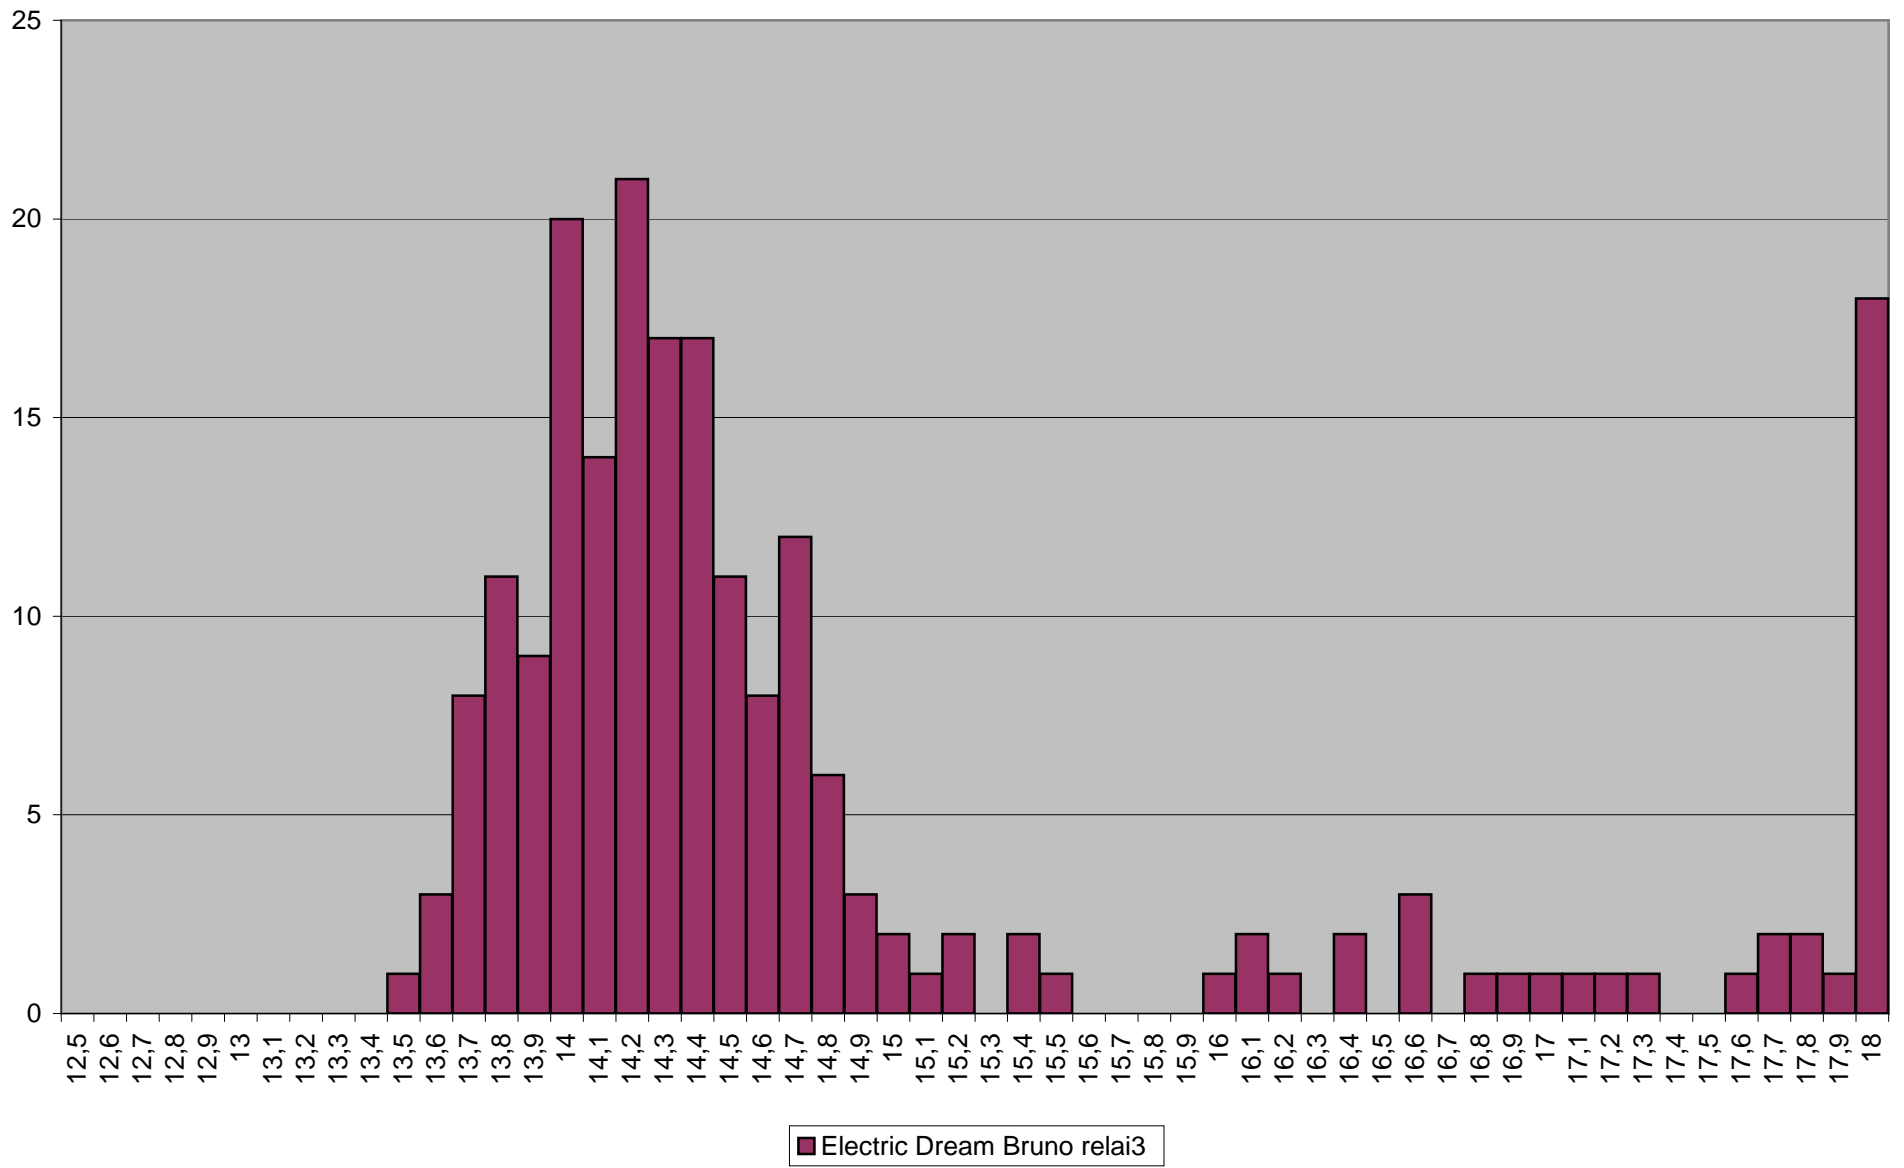

■ TeamBou Emmanuel relai2

■ KFC Fabu relai2

■ Tropical Renaud 16H

■ Electric Dream Laurent 16H