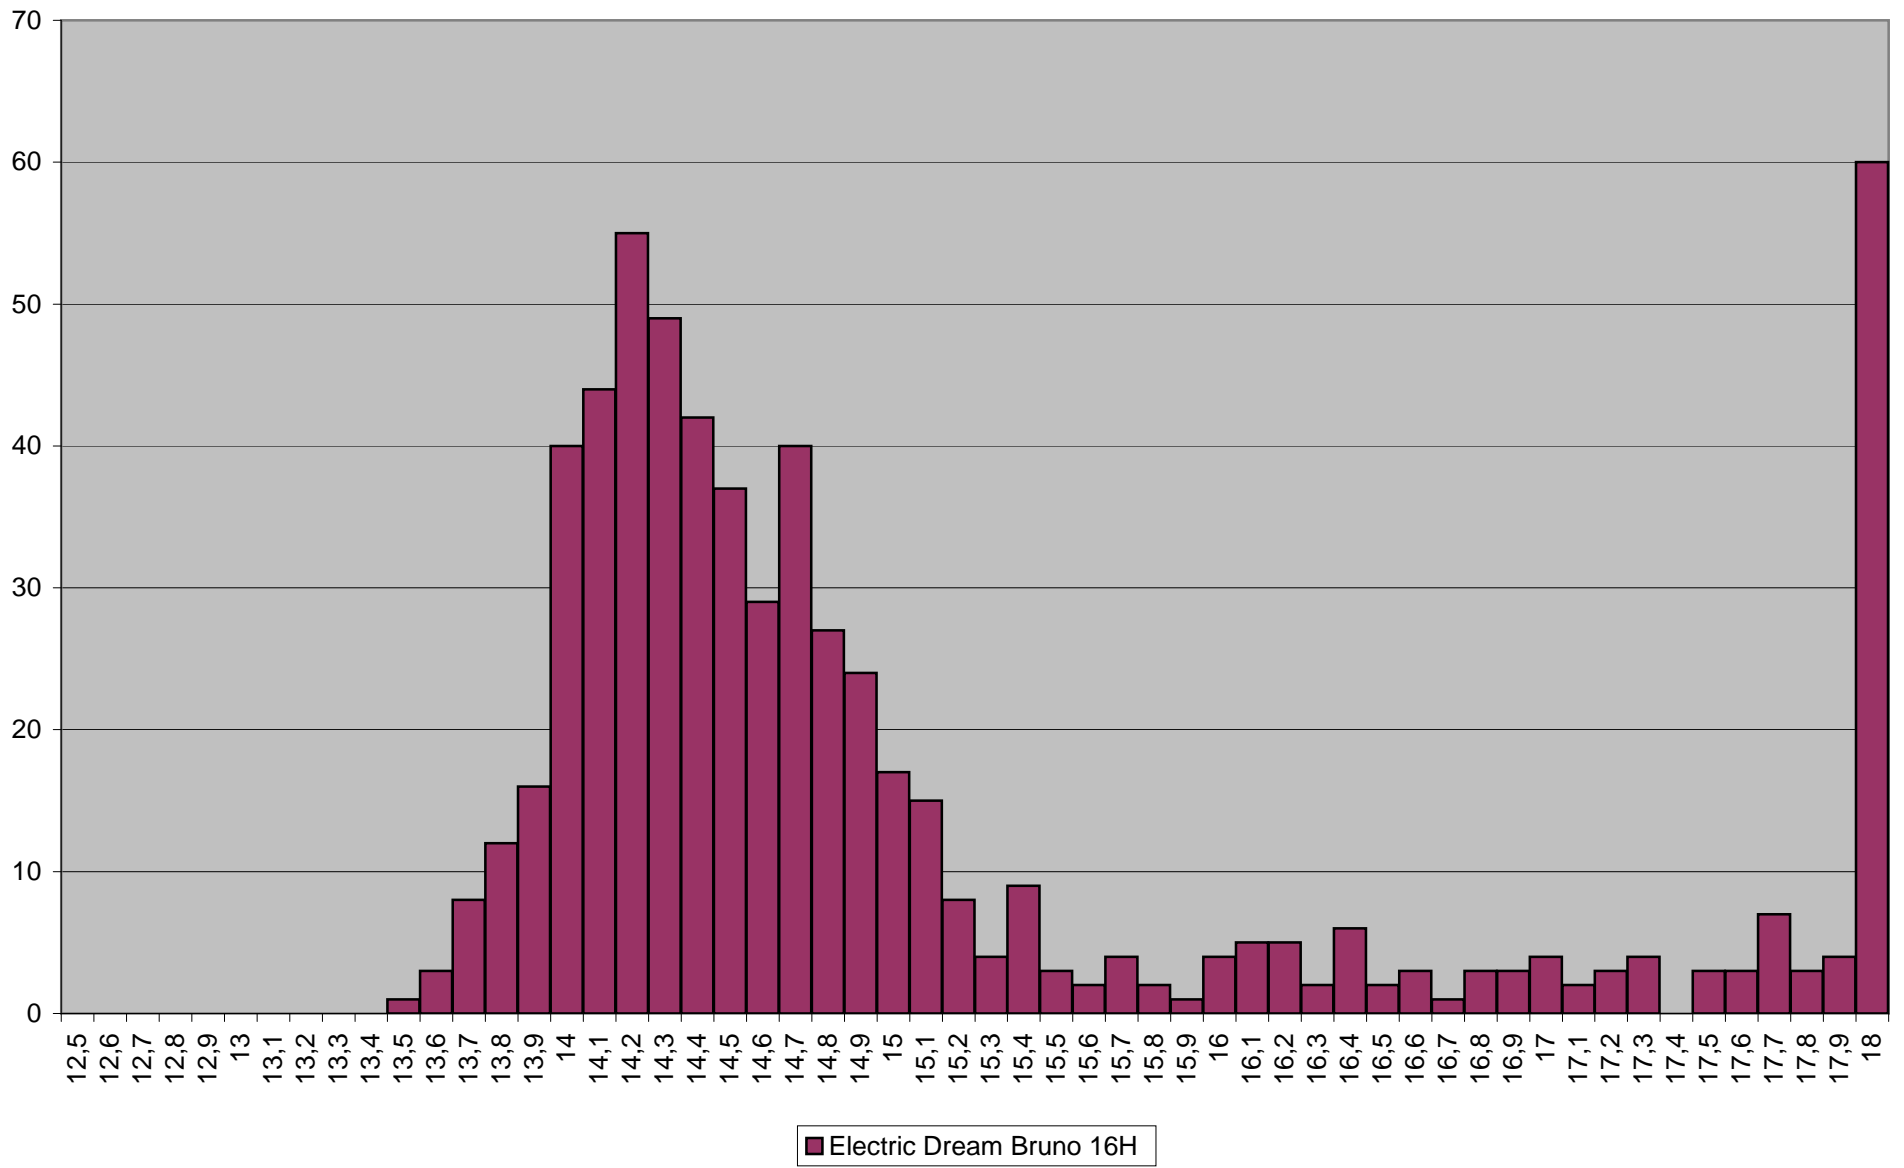

■ TeamBou Emmanuel relai2

■ KFC Fabu relai2

■ Tropical Renaud 16H

■ Electric Dream Laurent 16H